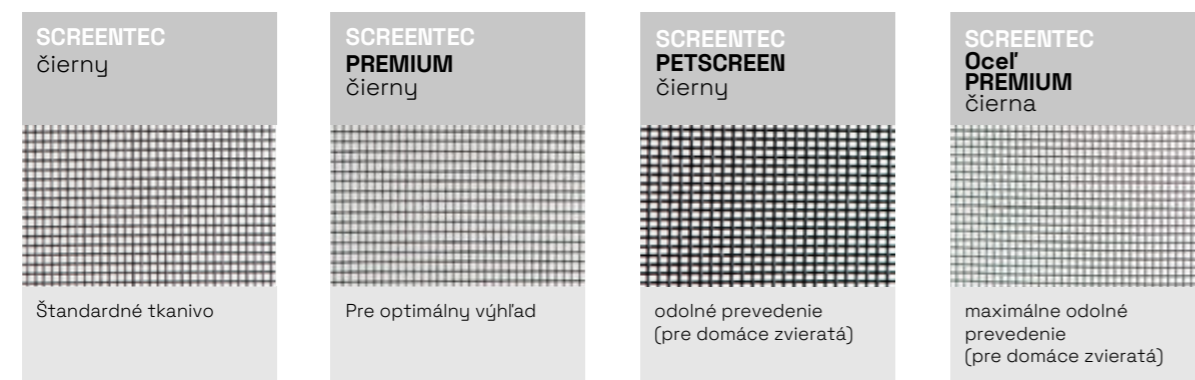

DREVOVÝROBA KOČIŠ - VÁŠ POSKYTOVATEĽ SYSTÉMU OCHRANY PROTI HMYZU.

DREVOVÝROBA KOČIŠ teraz ponúka rozsiahly sortiment vysoko kvalitných systémov na ochranu proti hmyzu – rolovacích, posuvných a otváracích rámov. Husto pletené mriežky zadržia bezpečne aj ten najmenší hmyz.

Všetky systémy sa dajú osadiť na okno – tak na novostavbu ako aj pri rekonštrukcii. Hliníkové povrchy v kvalite DREVOVÝROBA KOČIŠ-PREMIUM, ktoré sú vysoko odolné voči poveternostným vplyvom a presne sa hodia k hliníkovým profilom okien.

SYSTÉM
ROLOVACIEHO RÁMU