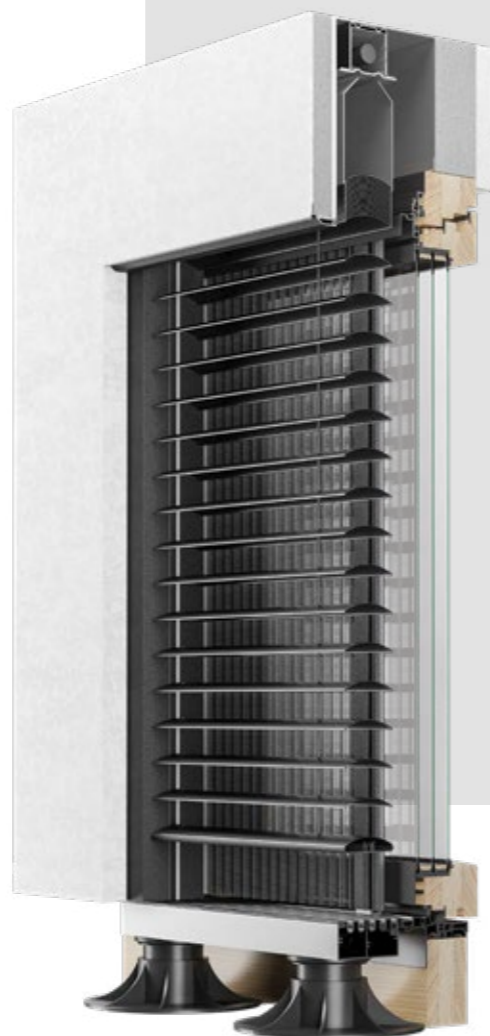

# Stavebná hĺbka 130

Prehľad systému

OKENNÉ prvky

Balkónové dvere

HS Portál

**OKENNÉ PRVKY**  
S PARAPETNOU DOSKOU

**Voliteľné komponenty Perfect**

- Žalúzie C alebo Z-lamely
- Rolety
- Ochrana proti hmyzu
- Presklenné zábradlia chrániace pred pádom