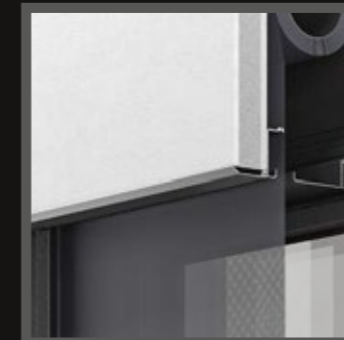

Kontrolovaný odtok vody

■ ŽALÚZIE  
- jednoduchá údržba  
- dajú sa prerobiť  
a dodatočne namontovať

■ Rôzne profily lamiel  
pre žalúzie

- 73 mm lamely Z
- 93 mm lamely Z
- 80 mm lamely C

■ ROLETY  
(hliníkové lamely)