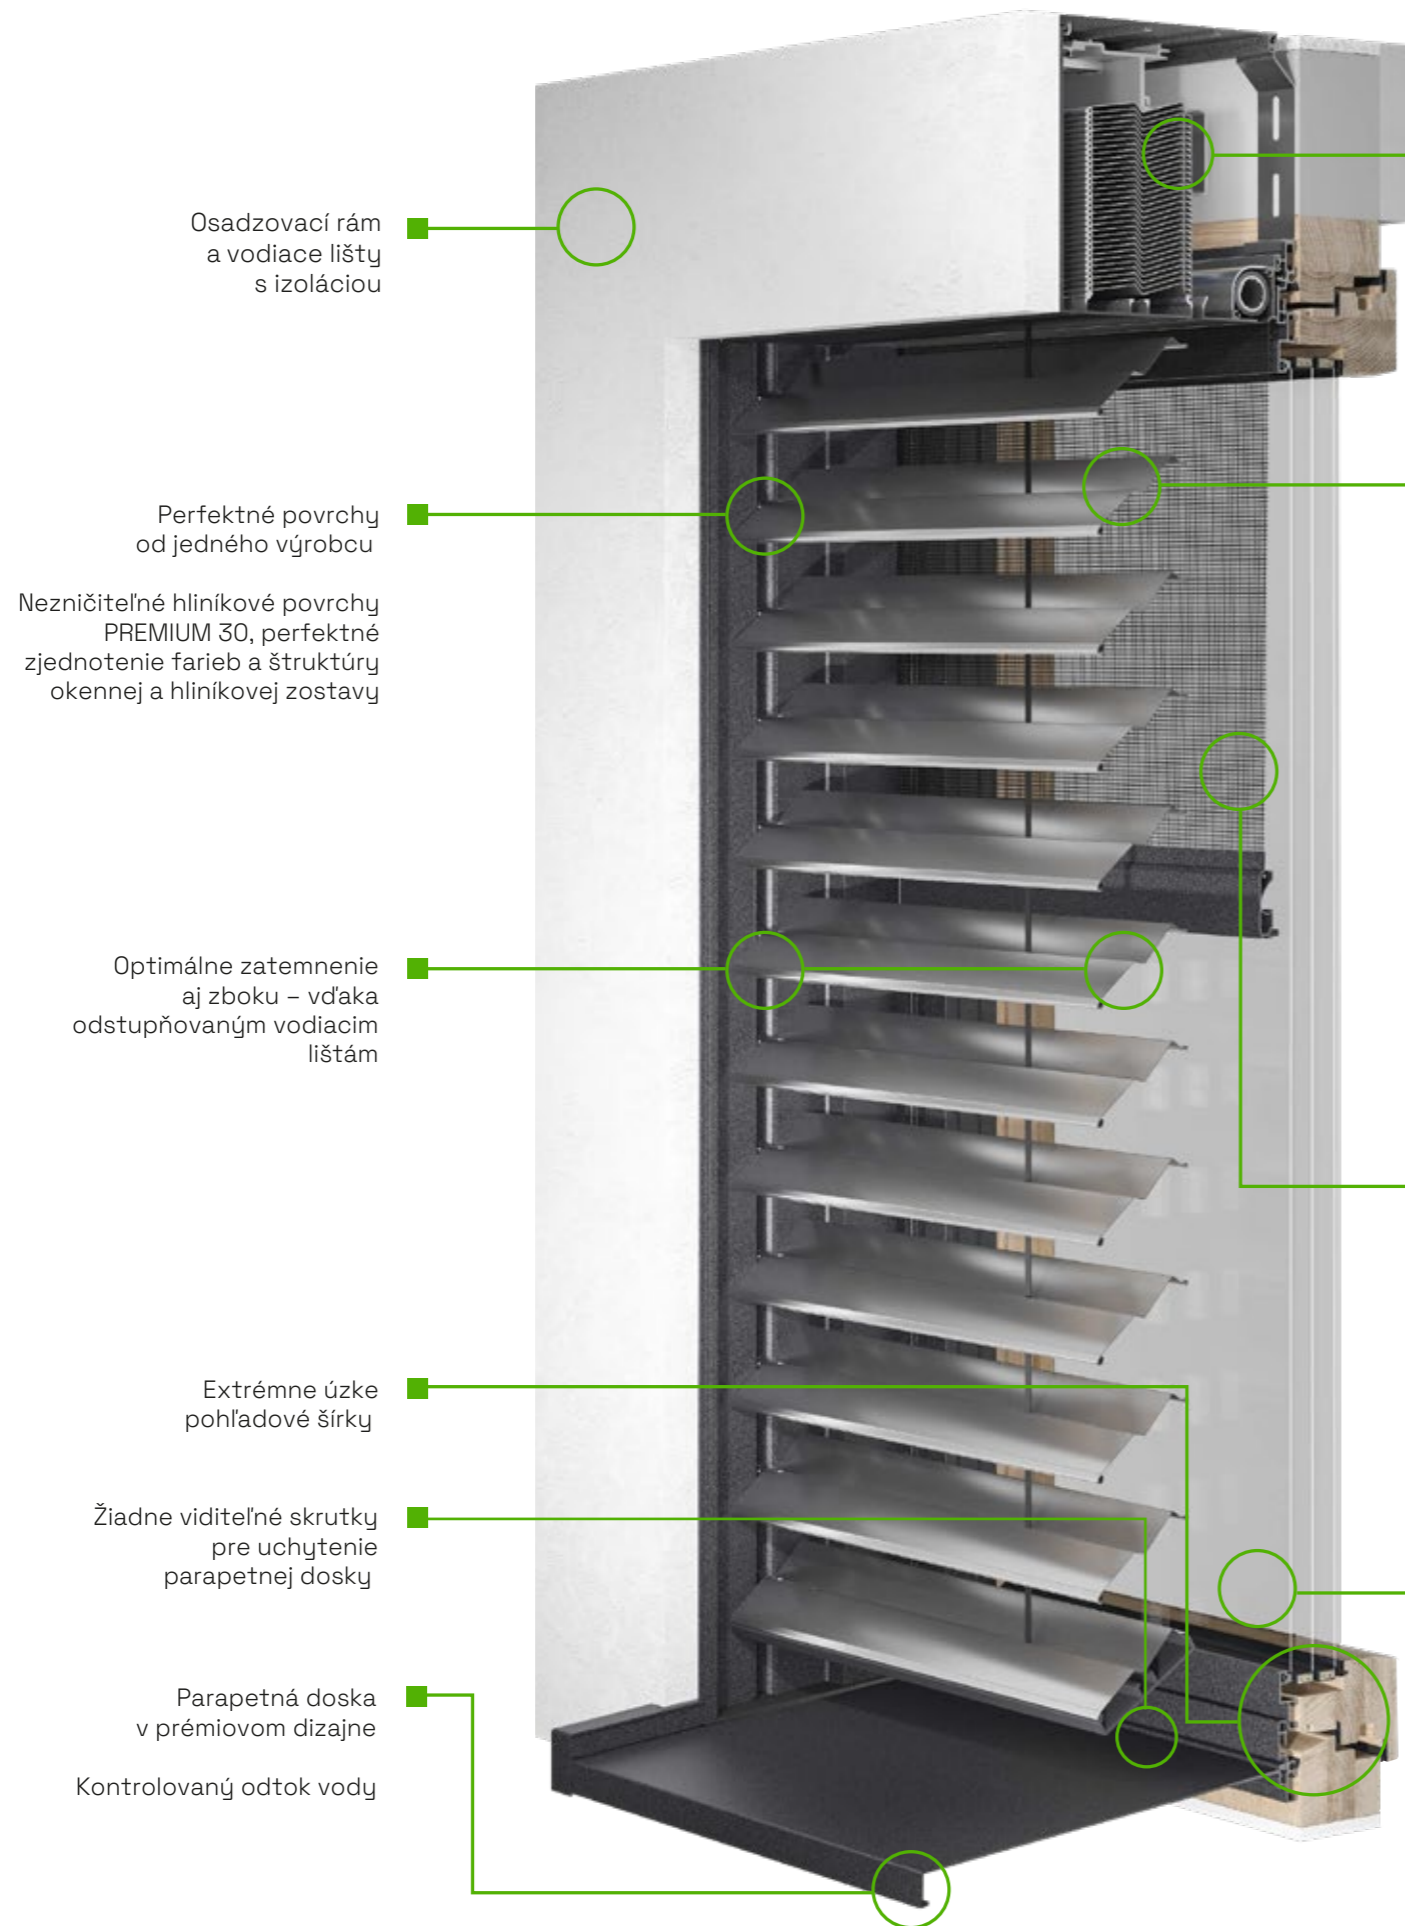

DREVOVÝROBA KOČIŠ OKENNÝ SYSTÉM PERFECT.

Individuálne konfigurovateľný. Môžete si vybrať

Osadzovací rám
a vodiace lišty
s izoláciou

Perfektné povrchy
od jedného výrobcu

Nezničiteľné hliníkové povrchy
PREMIUM 30, perfektné
zjednotenie farieb a štruktúry
okennej a hliníkovej zostavy

Optimálne zatemnenie
aj z boku – vďaka
odstupňovaným vodiacim
lišťám

Extrémne úzke
pohľadové šírky

Žiadne viditeľné skrutky
pre uchytenie
parapetnej dosky

Parapetná doska
v prémiovom dizajne

Kontrolovaný odtok vody