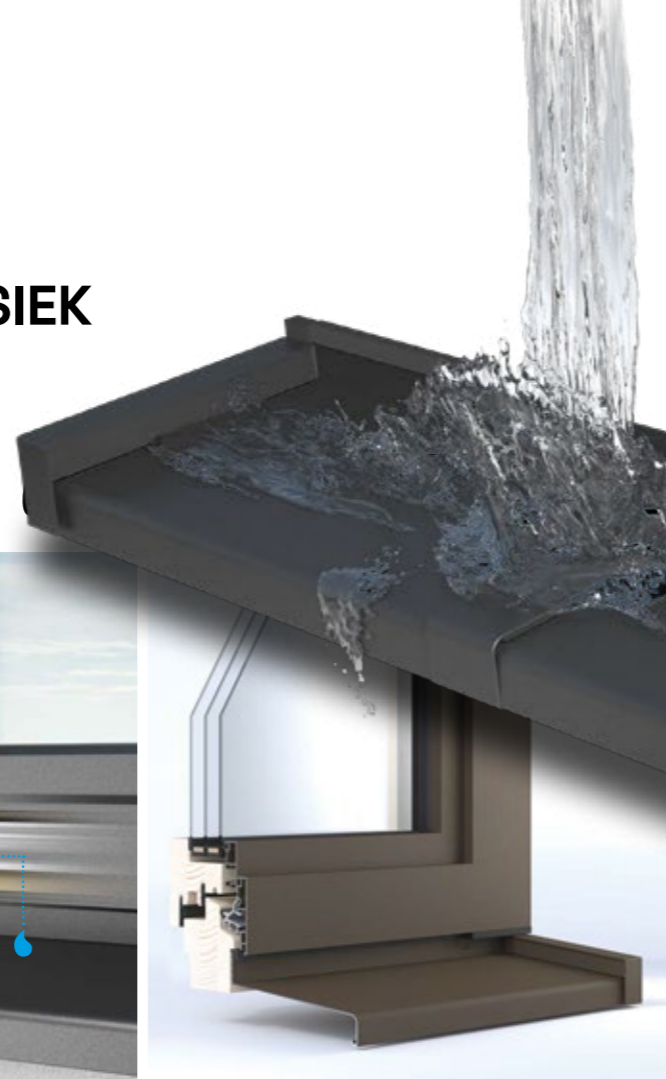

DREVOVÝROBA KOČIŠ SYSTÉM PARAPETNÝCH DOSIEK