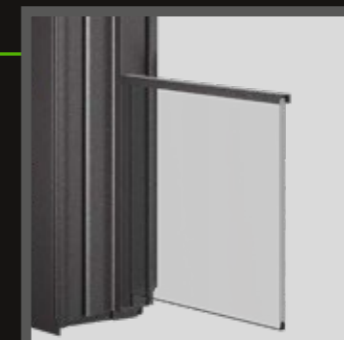

■ ZASKLENIE CHRÁNIACE
PRED PÁDOM

na výber v okennej
alebo dverovej zostave