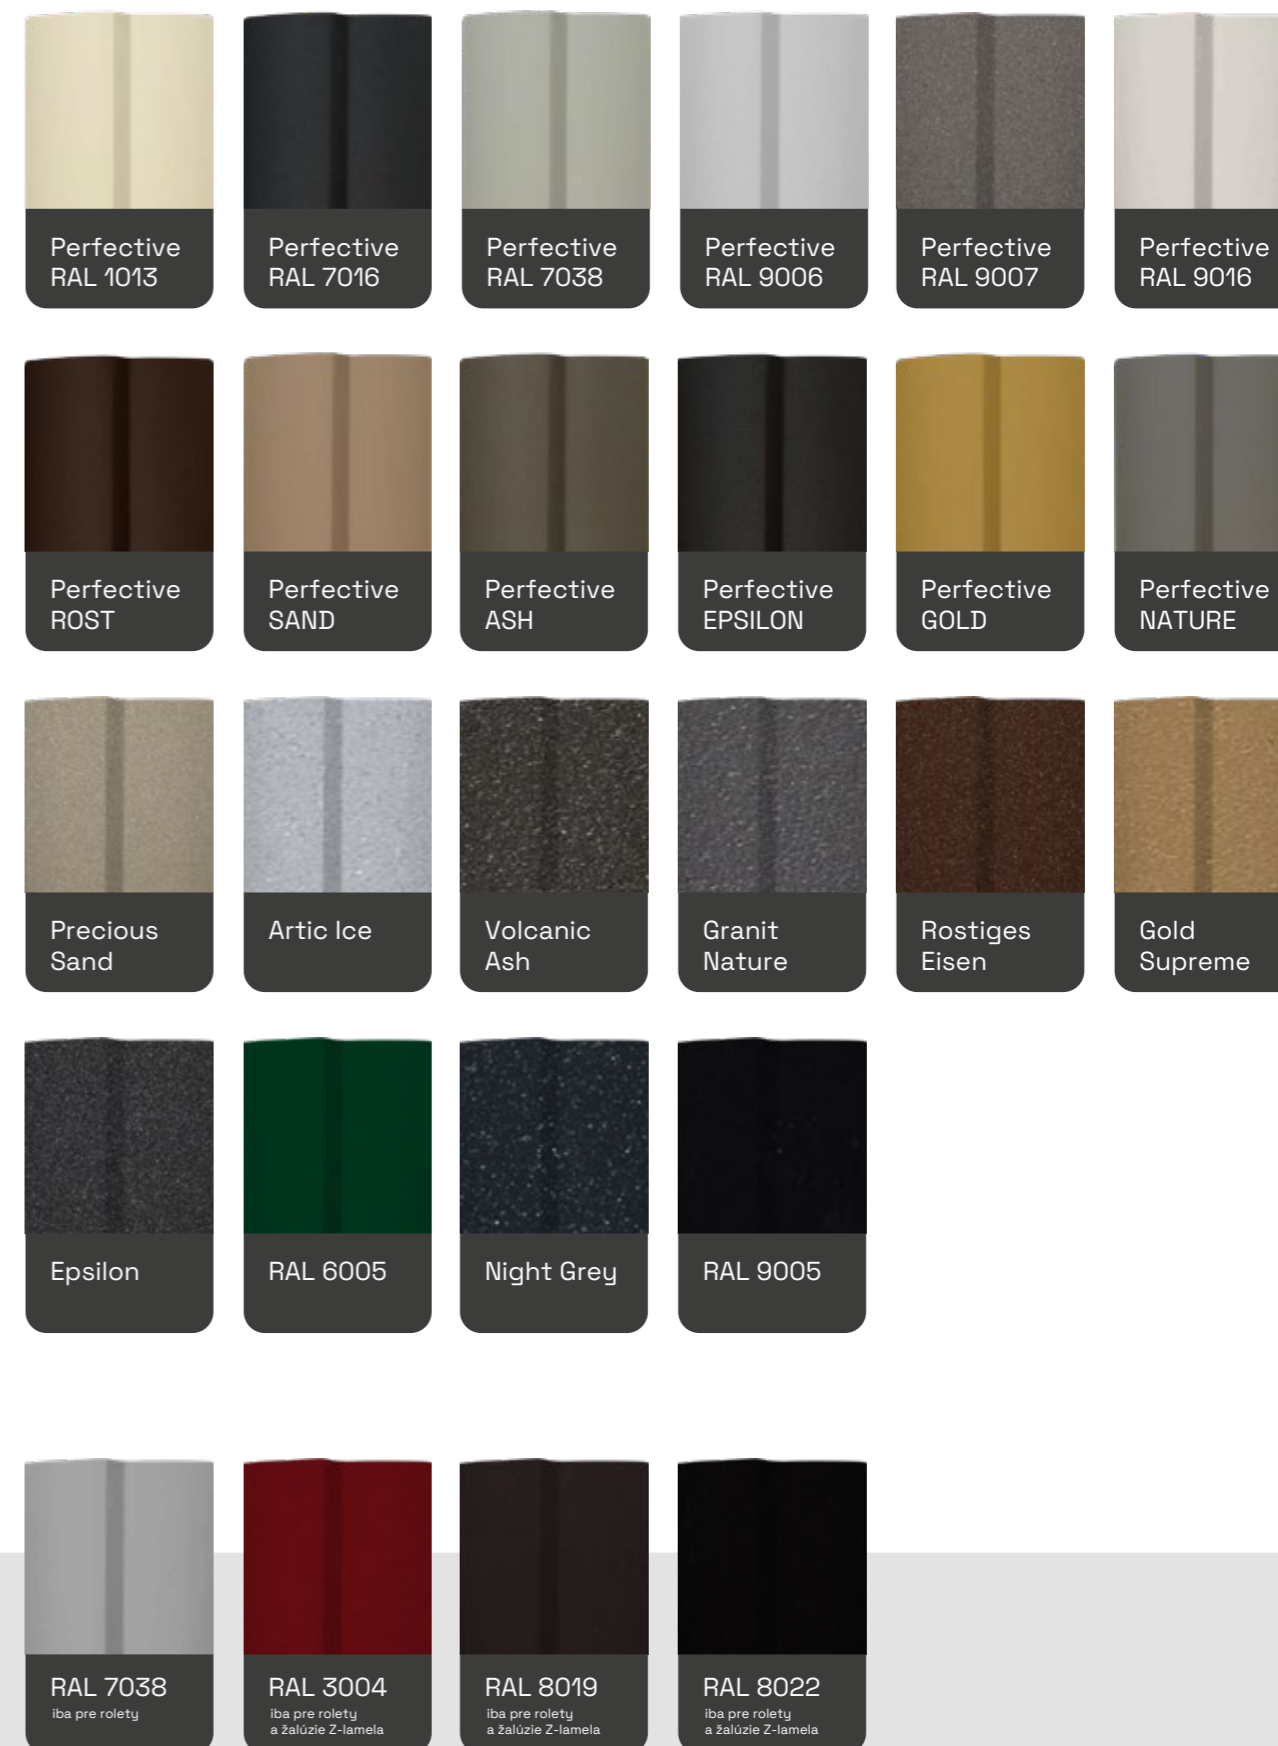

### DOKONALÝ POVRCH

#### Farebné varianty

### Farebné varianty

### Preferované farebné kombinácie

SCREEN	Hliníková povrchová úprava
... 51184	RAL 9016
... 51185	RAL 9006   RAL 7038   Perfective Ice
... 51186	RAL 9006   RAL 7038
... 51187	RAL 1013
... 51188	Perfective Sand
... 51189	RAL 9007   Perfective Granit
... 51190	Gold Supreme   Perfective Ash
... 51191	RAL 1013   Perfective Ash
... 51192	RAL 9007
... 51193	Perfective Epsilon
... 51194	Perfective Epsilon
... 51195	RAL 6005
... 51196	Perfective Rost
... 51197	Perfective Grey
... 51198	RAL 7016