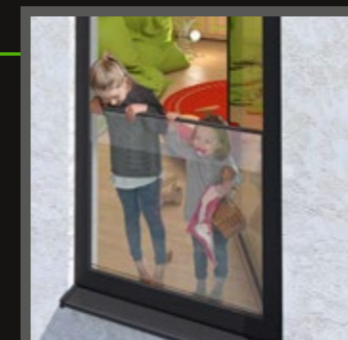

■ ZASKLENIE CHRÁNIACE
PRED PÁDOM

na výber v okennej
alebo dverovej zostave