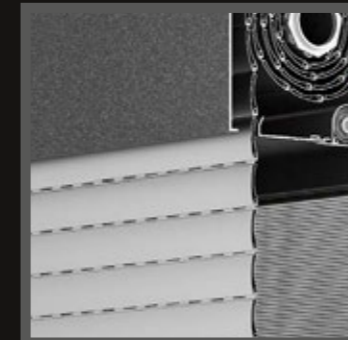

Optimálne zatemnenie  
aj z boku – vďaka  
odstupňovaným vodiacim  
lišťám

Extrémne úzke  
pohľadové šírky

Žiadne viditeľné skrutky  
pre uchytenie  
parapetnej dosky

Parapetná doska  
v prémiovom dizajne

Kontrolovaný odtok vody

■ ŽALÚZIE  
- jednoduchá údržba  
- dajú sa prerobiť  
a dodatočne namontovať

■ Rôzne profily lamiel  
pre žalúzie

- 73 mm lamely Z
- 93 mm lamely Z
- 80 mm lamely C

■ ROLETY  
(hliníkové lamely)